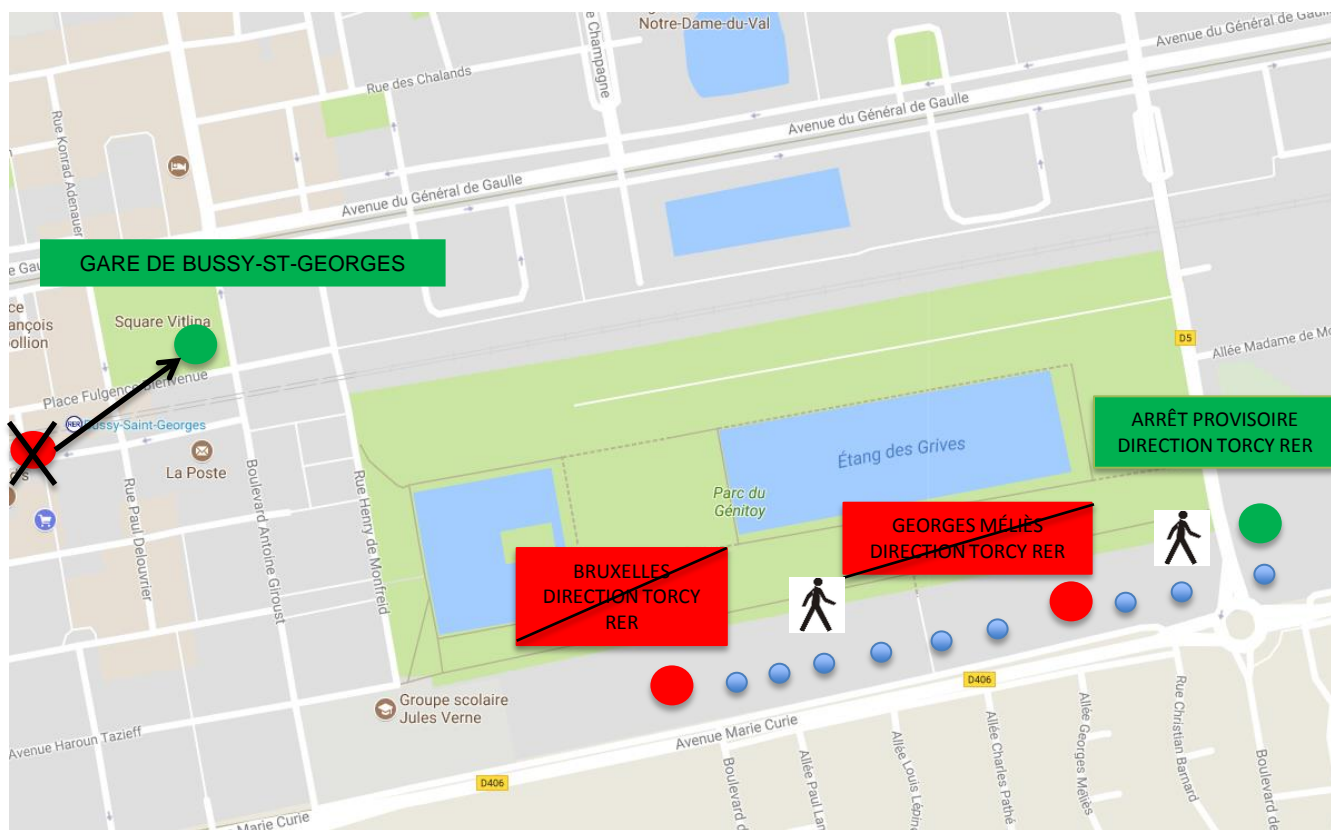

Perturbation

Le 09/08/2017
AMV-2017-4125

46

Bussy-St-Georges

Georges Méliès direction Torcy RER
Bruxelles direction Torcy RER
Gare de Bussy-St-Georges

**Du mercredi 16 août 2017-9h00 au
vendredi 05 janvier 2018**

En raison de travaux de réfection de la gare, les arrêts suivants ne seront pas desservis uniquement en direction de la gare de Torcy RER:

Georges Méliès, Bruxelles

Merci de vous reporter à l'arrêt provisoire implanté boulevard des Genêts.
Les deux arrêts de la gare de Bussy-St-Georges seront regroupés et déplacés Boulevard Antoine Giroust.

Nous vous prions de bien vouloir nous excuser de la gêne occasionnée.

l'Info en Direct

01 60 07 94 70 ou sur www.buspeps.fr

Transdev AMV
21-23 rue Jacquard – Z.I.
77400 Lagny sur Marne