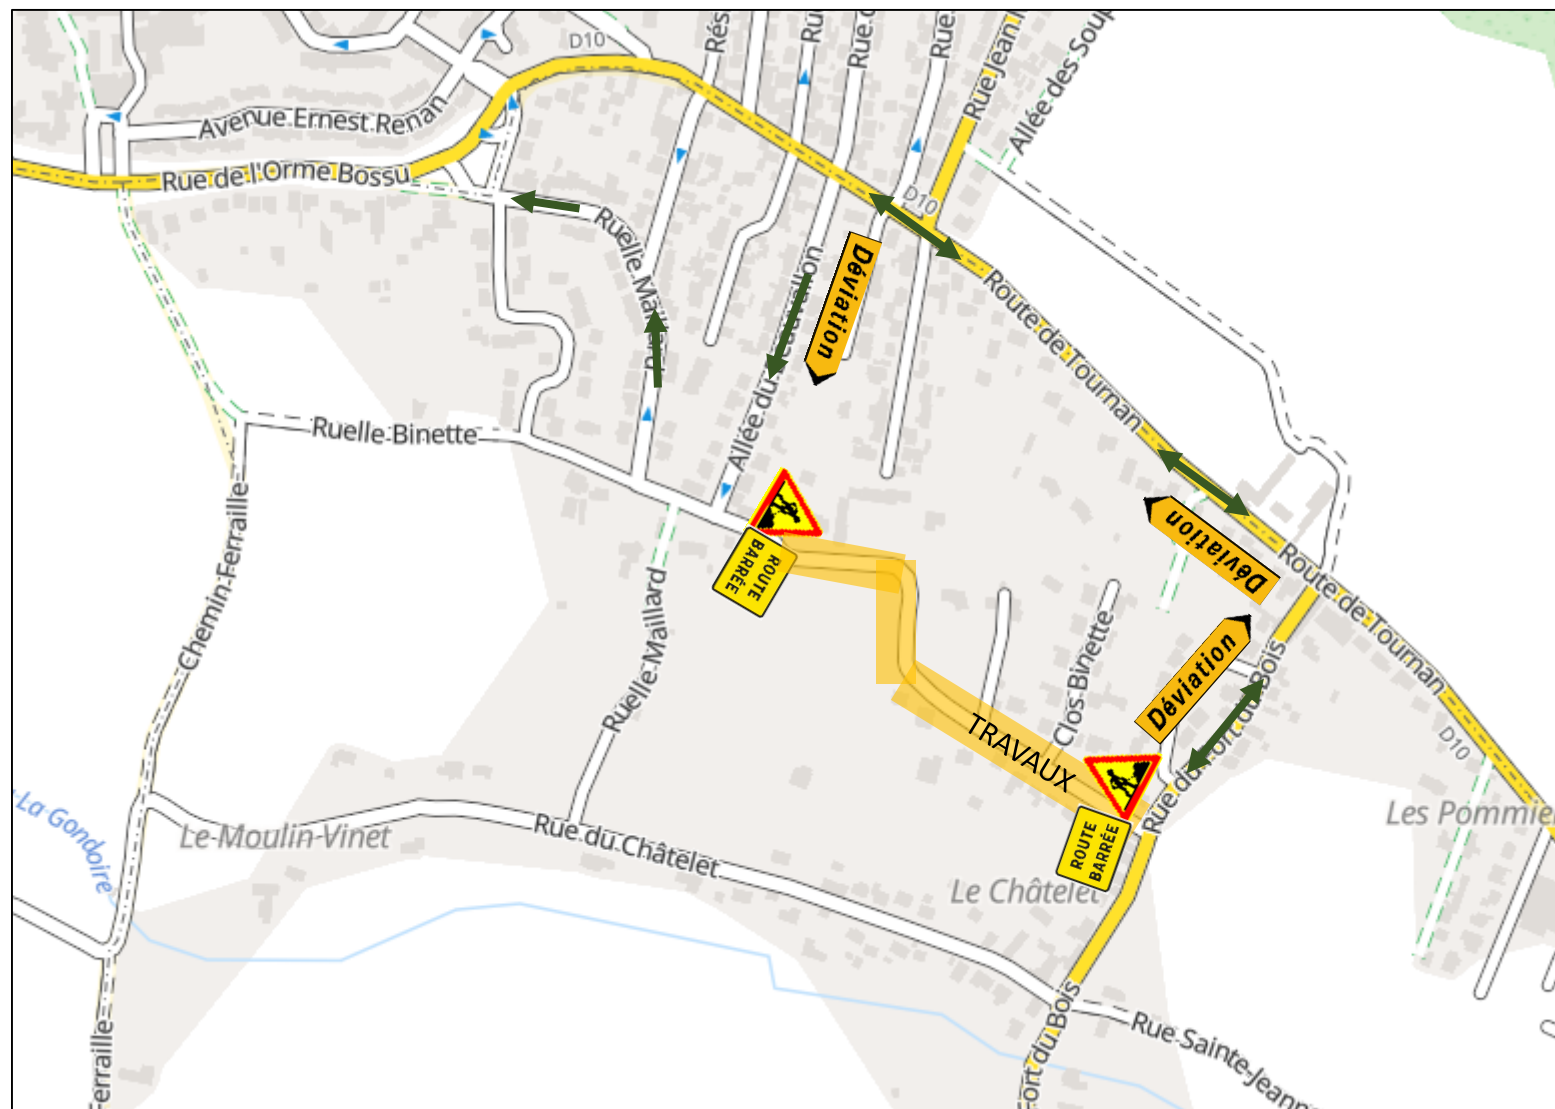

Plan de déviation – Boulevard Georges Pompidou / Rue Ferraille

Plan de déviation – Ruelle Binette Partie 3– 04/05/2023

- Rue mise en double sens :
- All. Des Rouettes
 - Rue Maillard
 - Rue du Beau Vallon

Plan de déviation – Ruelle Binette Partie 1 – 24/04/2023

Plan de déviation – Ruelle Binette Partie 2 – 25/04/2023

Plan de déviation – Rue du Fort du Bois Partie 1 – 26/04/2023

Plan de déviation – Rue du Fort du Bois Partie 2 – 27/04/2023 au 28/04/2023

Plan de déviation – Rue de la Jonchère Partie 1 – 02/05/2023

Plan de déviation – Rue de la Jonchère Partie 2 – 03/05/2023

Rue mise en double sens :
- Rue Moulin Bourcier

Plan de déviation – Rue de la Jonchère Partie 3 – 04/05/2023