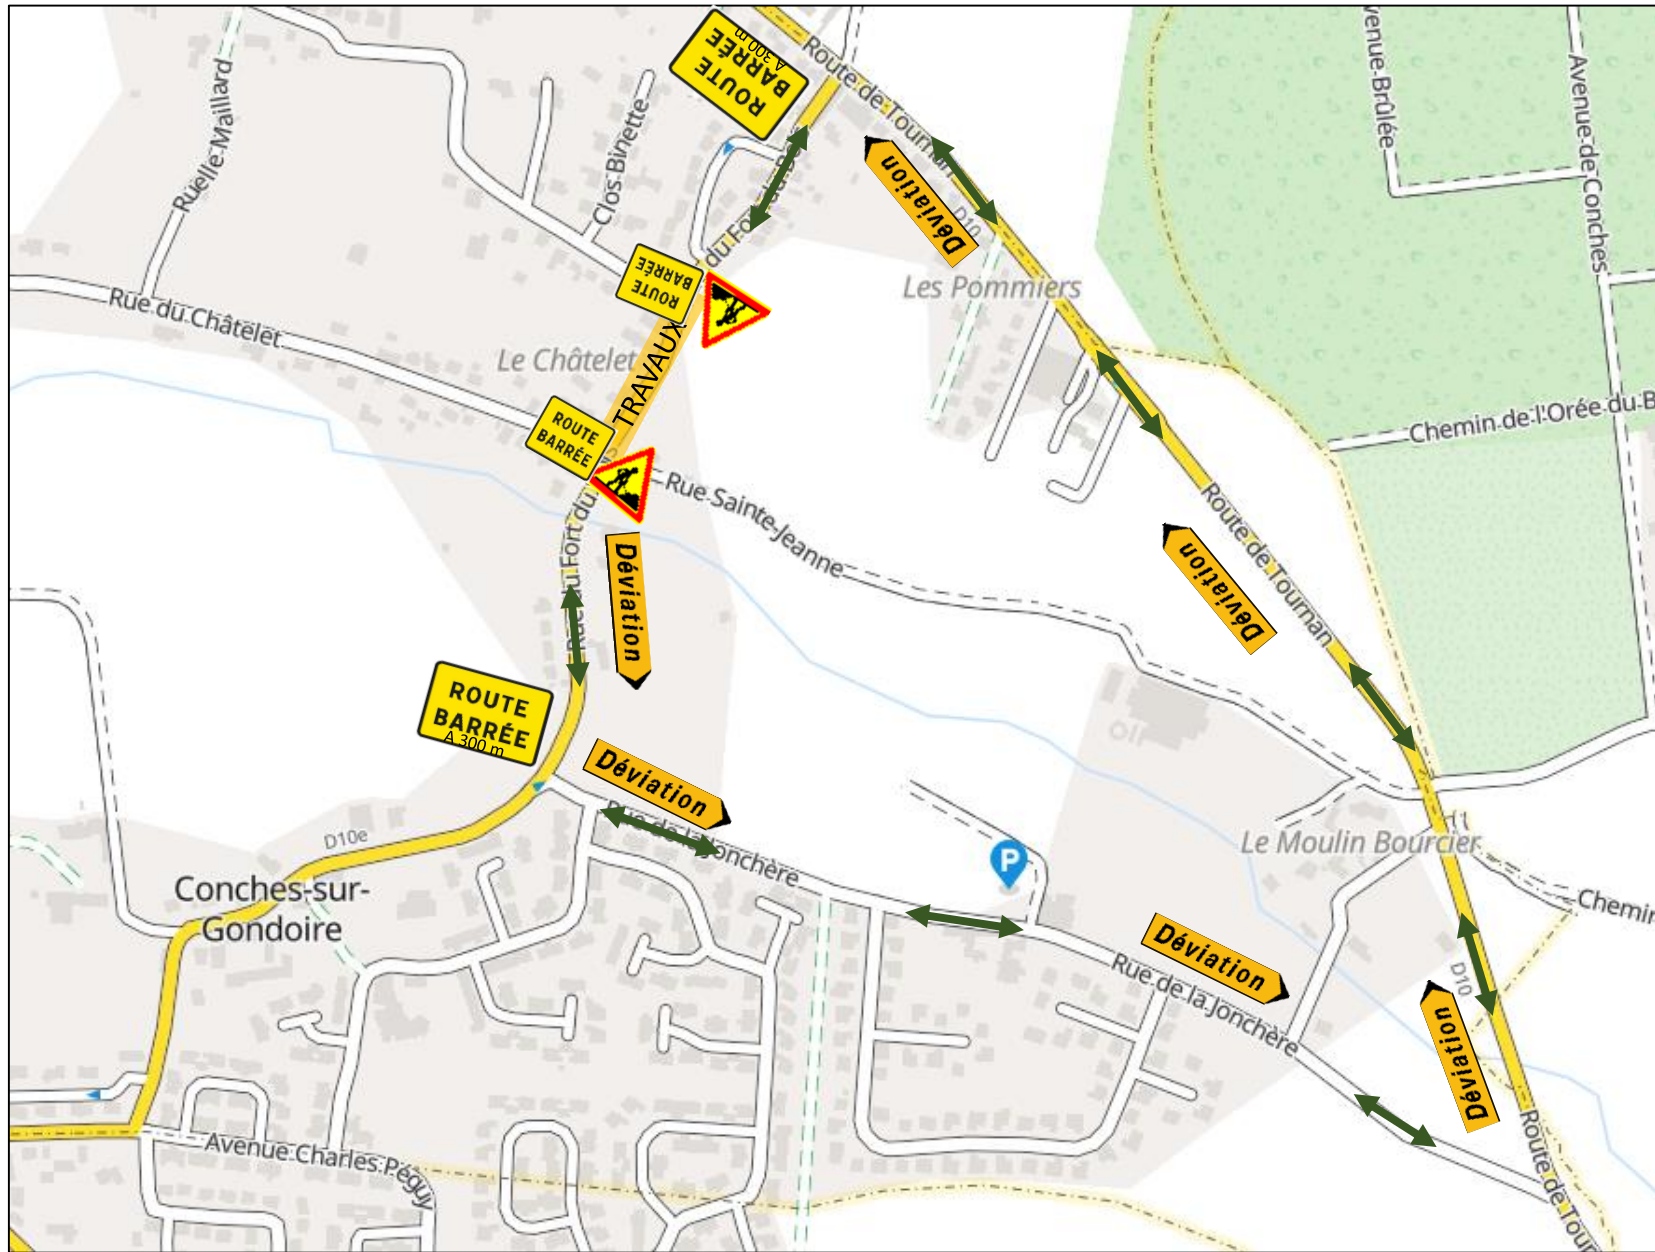

Plan de déviation – Boulevard Georges Pompidou / Rue Ferraille

Plan de déviation – Ruelle Binette Partie 3– 04/05/2023

- Rue mise en double sens :
- All. Des Rouettes
 - Rue Maillard
 - Rue du Beau Vallon

Plan de déviation – Ruelle Binette Partie 1 – 24/04/2023

Plan de déviation – Ruelle Binette Partie 2 – 25/04/2023

Plan de déviation – Rue du Fort du Bois Partie 1 – 26/04/2023

Plan de déviation – Rue du Fort du Bois Partie 2 – 27/04/2023 au 28/04/2023

Plan de déviation – Rue de la Jonchère Partie 1 – 02/05/2023

Plan de déviation – Rue de la Jonchère Partie 2 – 03/05/2023

Rue mise en double sens :
- Rue Moulin Bourcier

Plan de déviation – Rue de la Jonchère Partie 3 – 04/05/2023