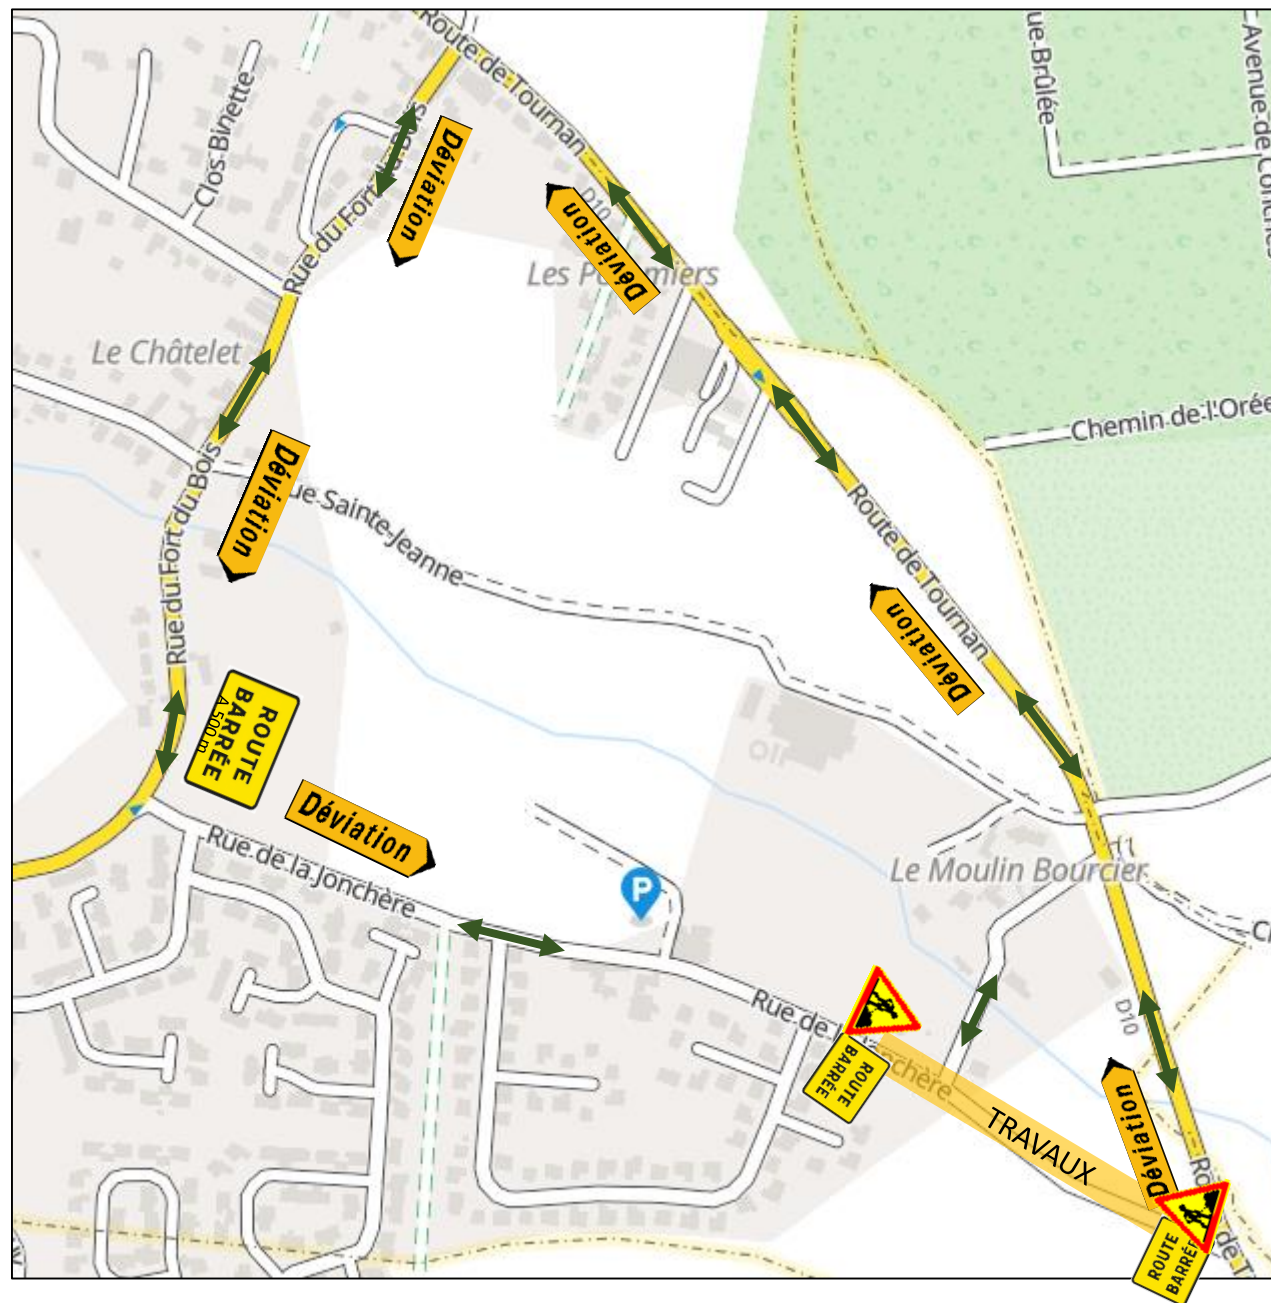

Plan de déviation – Boulevard Georges Pompidou / Rue Ferraille

Plan de déviation – Ruelle Binette Partie 3– 04/05/2023

- Rue mise en double sens :
- All. Des Rouettes
 - Rue Maillard
 - Rue du Beau Vallon

Plan de déviation – Ruelle Binette Partie 1 – 24/04/2023

Plan de déviation – Ruelle Binette Partie 2 – 25/04/2023

Plan de déviation – Rue du Fort du Bois Partie 1 – 26/04/2023

Plan de déviation – Rue du Fort du Bois Partie 2 – 27/04/2023 au 28/04/2023

Plan de déviation – Rue de la Jonchère Partie 1 – 02/05/2023

Plan de déviation – Rue de la Jonchère Partie 2 – 03/05/2023

Rue mise en double sens :
- Rue Moulin Bourcier

Plan de déviation – Rue de la Jonchère Partie 3 – 04/05/2023