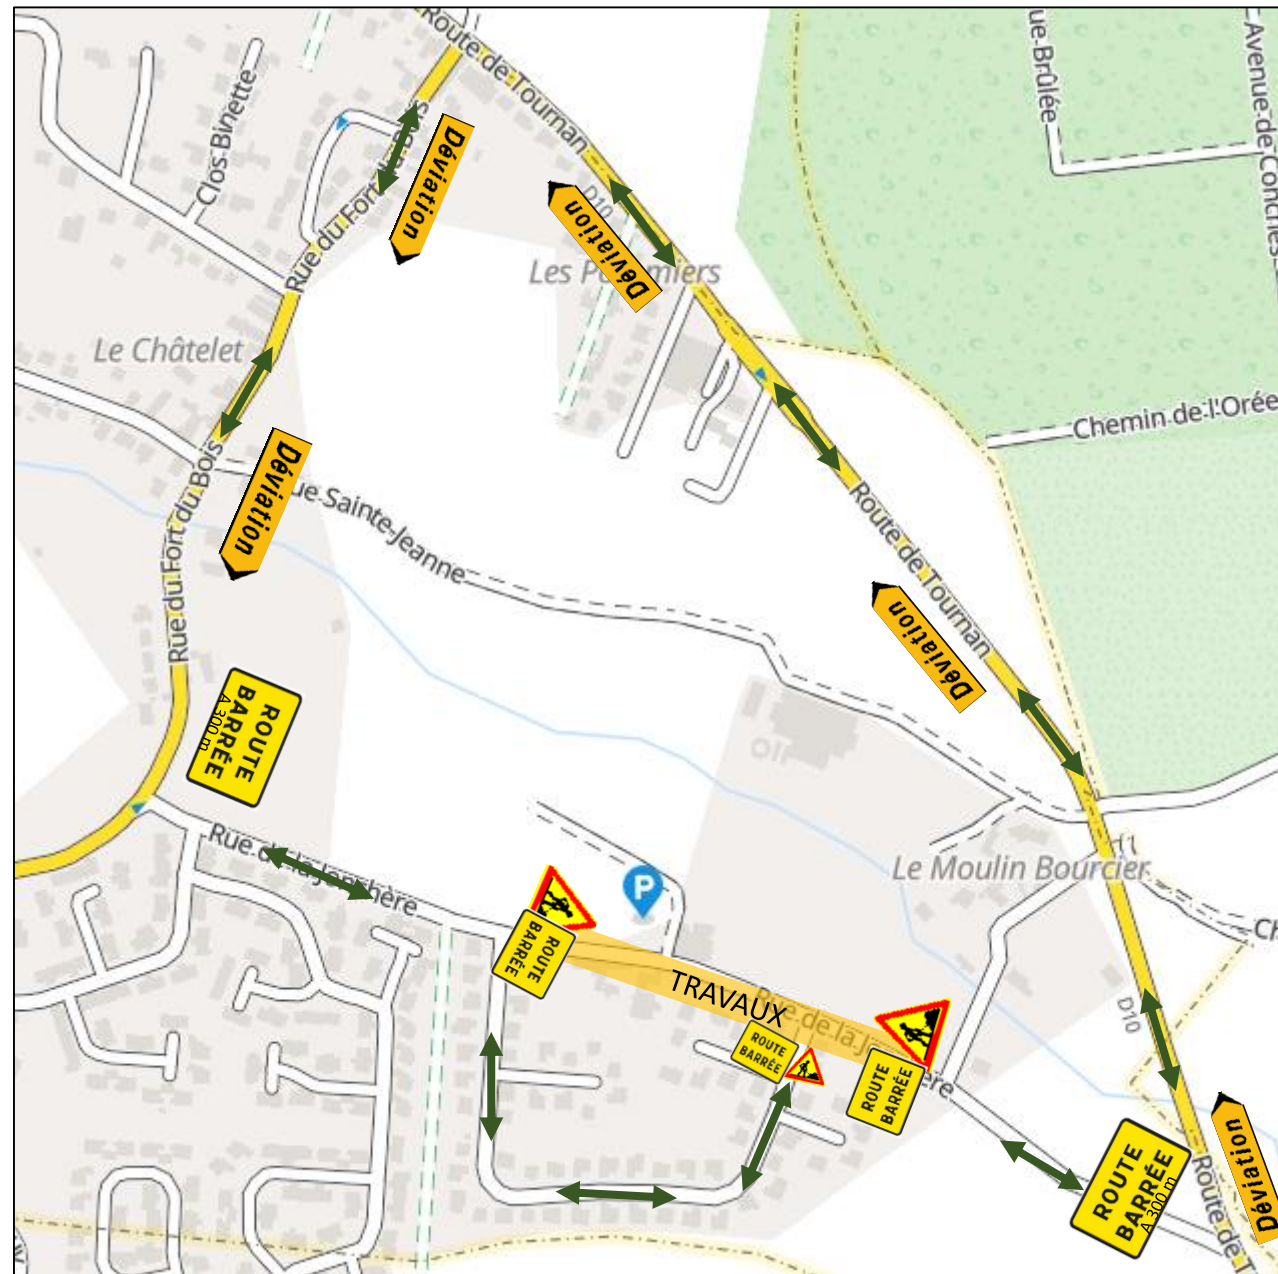

Plan de déviation – Boulevard Georges Pompidou / Rue Ferraille

Plan de déviation – Ruelle Binette Partie 3– 04/05/2023

- Rue mise en double sens :
- All. Des Rouettes
 - Rue Maillard
 - Rue du Beau Vallon

Plan de déviation – Ruelle Binette Partie 1 – 24/04/2023

Plan de déviation – Ruelle Binette Partie 2 – 25/04/2023

Plan de déviation – Rue du Fort du Bois Partie 1 – 26/04/2023

Plan de déviation – Rue du Fort du Bois Partie 2 – 27/04/2023 au 28/04/2023

Plan de déviation – Rue de la Jonchère Partie 1 – 02/05/2023

Plan de déviation – Rue de la Jonchère Partie 2 – 03/05/2023

Rue mise en double sens :
- Rue Moulin Bourcier

Plan de déviation – Rue de la Jonchère Partie 3 – 04/05/2023