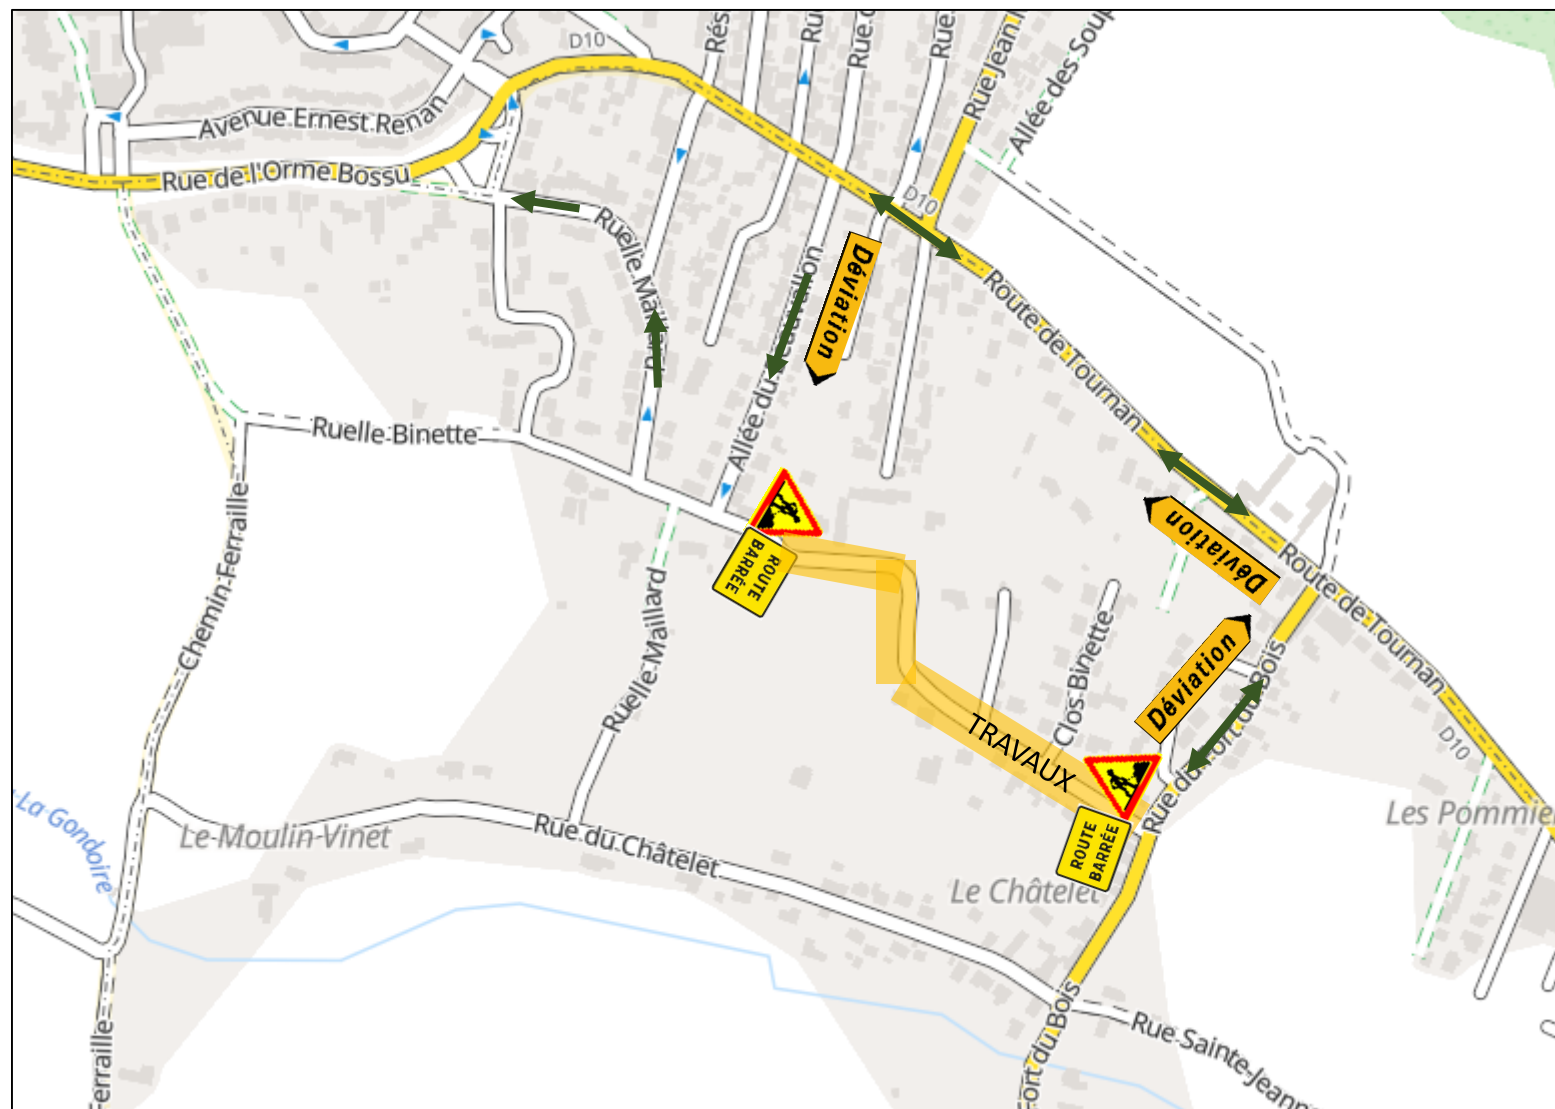

Plan de déviation – Boulevard Georges Pompidou / Rue Ferraille

Plan de déviation – Ruelle Binette Partie 3– 04/05/2023

- Rue mise en double sens :
- All. Des Rougettes
 - Rue Maillard
 - Rue du Beau Vallon

Plan de déviation – Ruelle Binette Partie 1 – 24/04/2023

Plan de déviation – Ruelle Binette Partie 2 – 25/04/2023

Plan de déviation – Rue du Fort du Bois Partie 1 – 26/04/2023

Plan de déviation – Rue du Fort du Bois Partie 2 – 27/04/2023 au 28/04/2023

Plan de déviation – Rue de la Jonchère Partie 1 – 02/05/2023

Plan de déviation – Rue de la Jonchère Partie 2 – 03/05/2023

Rue mise en double sens :
- Rue Moulin Bourcier

Plan de déviation – Rue de la Jonchère Partie 3 – 04/05/2023