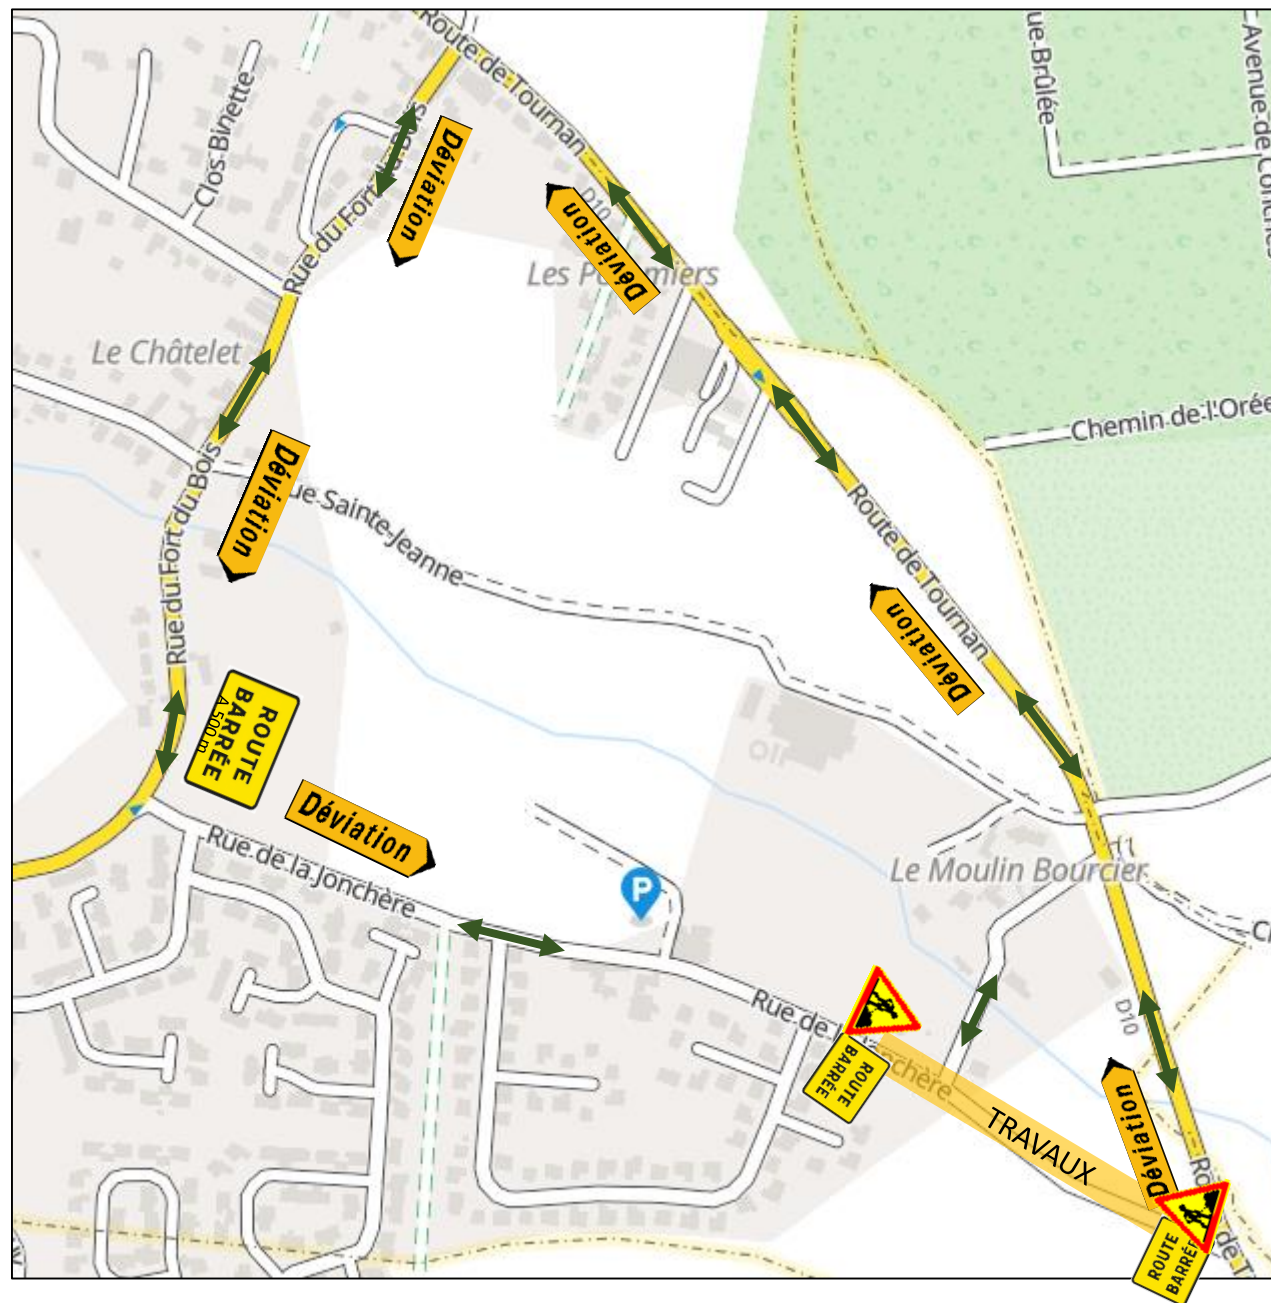

Plan de déviation – Boulevard Georges Pompidou / Rue Ferraille

Plan de déviation – Ruelle Binette Partie 3– 04/05/2023

- Rue mise en double sens :
- All. Des Rougettes
 - Rue Maillard
 - Rue du Beau Vallon

Plan de déviation – Ruelle Binette Partie 1 – 24/04/2023

Plan de déviation – Ruelle Binette Partie 2 – 25/04/2023

Plan de déviation – Rue du Fort du Bois Partie 1 – 26/04/2023

Plan de déviation – Rue du Fort du Bois Partie 2 – 27/04/2023 au 28/04/2023

Plan de déviation – Rue de la Jonchère Partie 1 – 02/05/2023

Plan de déviation – Rue de la Jonchère Partie 2 – 03/05/2023

Rue mise en double sens :
- Rue Moulin Bourcier

Plan de déviation – Rue de la Jonchère Partie 3 – 04/05/2023