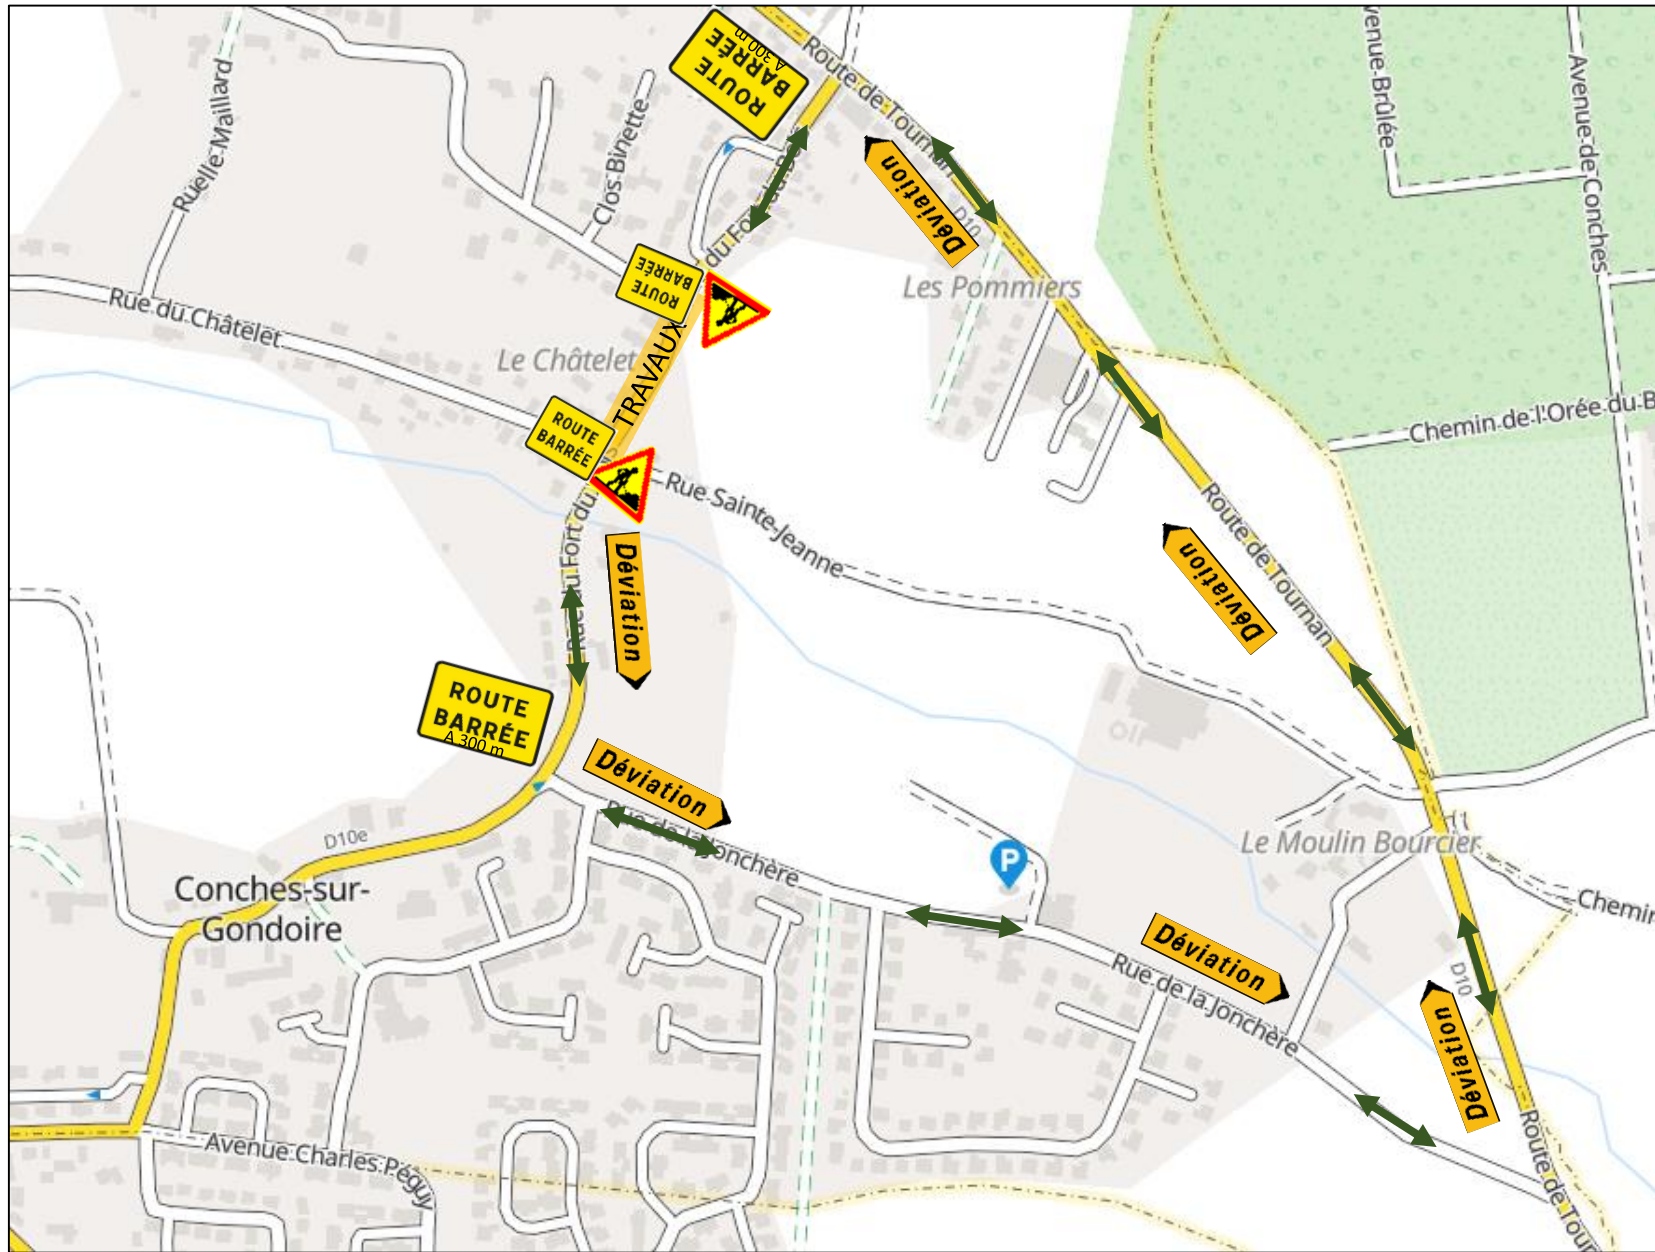

Plan de déviation – Boulevard Georges Pompidou / Rue Ferraille

Plan de déviation – Ruelle Binette Partie 3– 04/05/2023

- Rue mise en double sens :
- All. Des Rougettes
 - Rue Maillard
 - Rue du Beau Vallon

Plan de déviation – Ruelle Binette Partie 1 – 24/04/2023

Plan de déviation – Ruelle Binette Partie 2 – 25/04/2023

Plan de déviation – Rue du Fort du Bois Partie 1 – 26/04/2023

Plan de déviation – Rue du Fort du Bois Partie 2 – 27/04/2023 au 28/04/2023

Plan de déviation – Rue de la Jonchère Partie 1 – 02/05/2023

Plan de déviation – Rue de la Jonchère Partie 2 – 03/05/2023

Rue mise en double sens :
- Rue Moulin Bourcier

Plan de déviation – Rue de la Jonchère Partie 3 – 04/05/2023