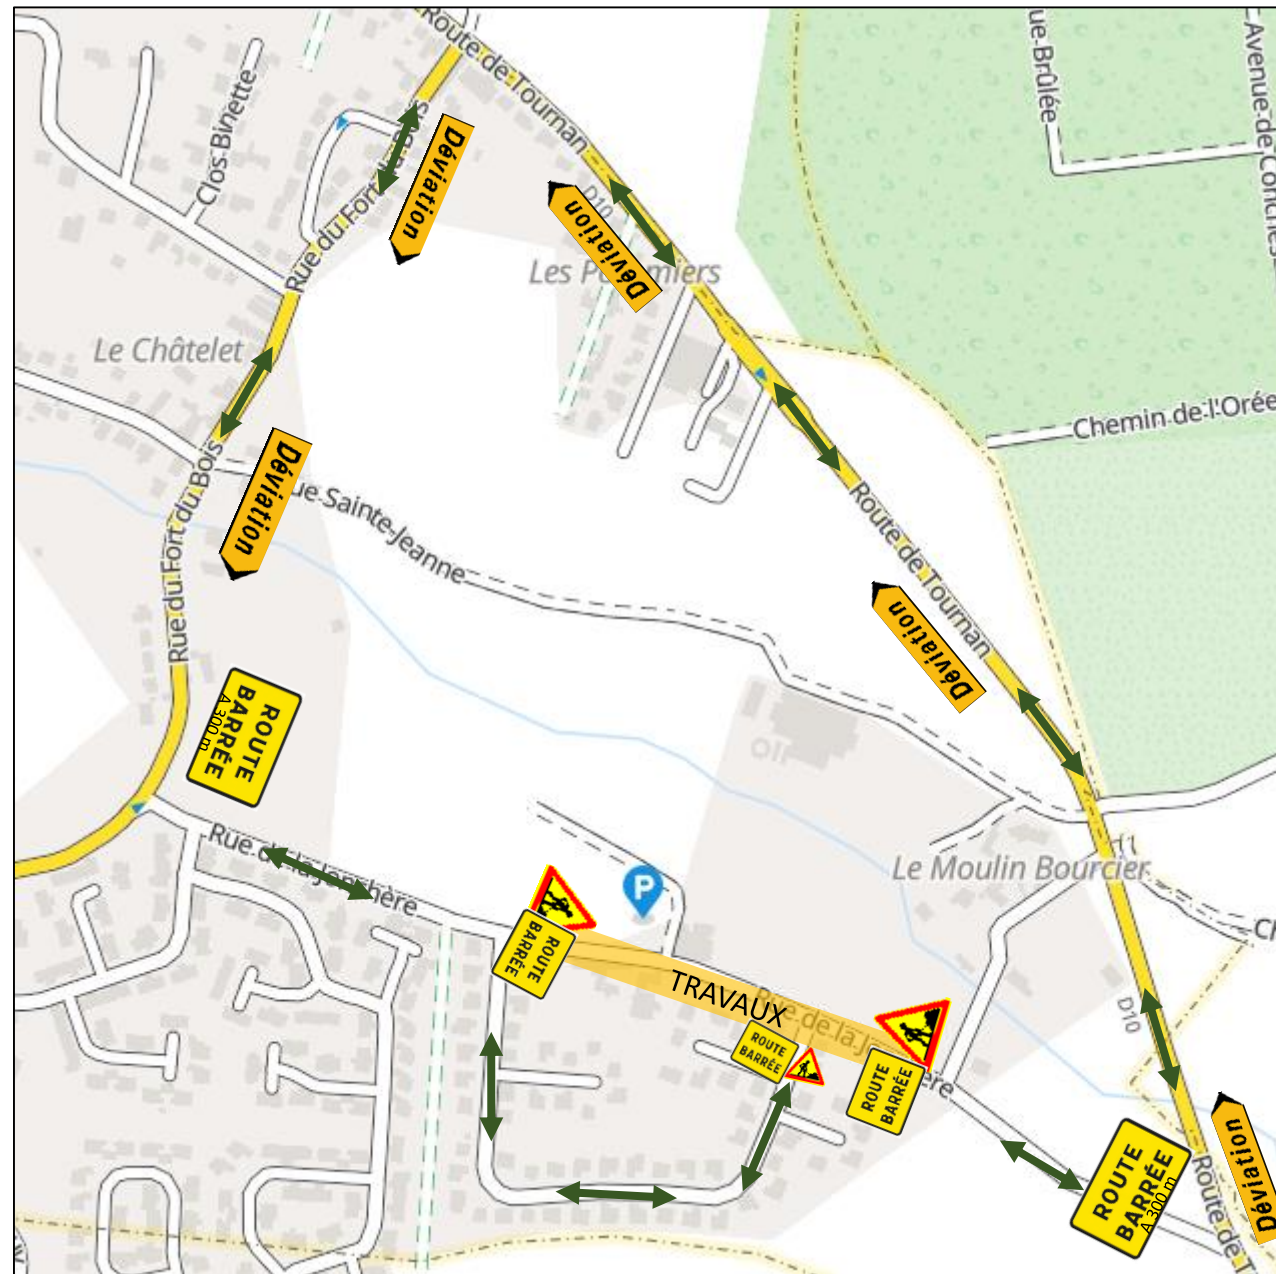

Plan de déviation – Boulevard Georges Pompidou / Rue Ferraille

Plan de déviation – Ruelle Binette Partie 3– 04/05/2023

- Rue mise en double sens :
- All. Des Rougettes
 - Rue Maillard
 - Rue du Beau Vallon

Plan de déviation – Ruelle Binette Partie 1 – 24/04/2023

Plan de déviation – Ruelle Binette Partie 2 – 25/04/2023

Plan de déviation – Rue du Fort du Bois Partie 1 – 26/04/2023

Plan de déviation – Rue du Fort du Bois Partie 2 – 27/04/2023 au 28/04/2023

Plan de déviation – Rue de la Jonchère Partie 1 – 02/05/2023

Plan de déviation – Rue de la Jonchère Partie 2 – 03/05/2023

Rue mise en double sens :
- Rue Moulin Bourcier

Plan de déviation – Rue de la Jonchère Partie 3 – 04/05/2023